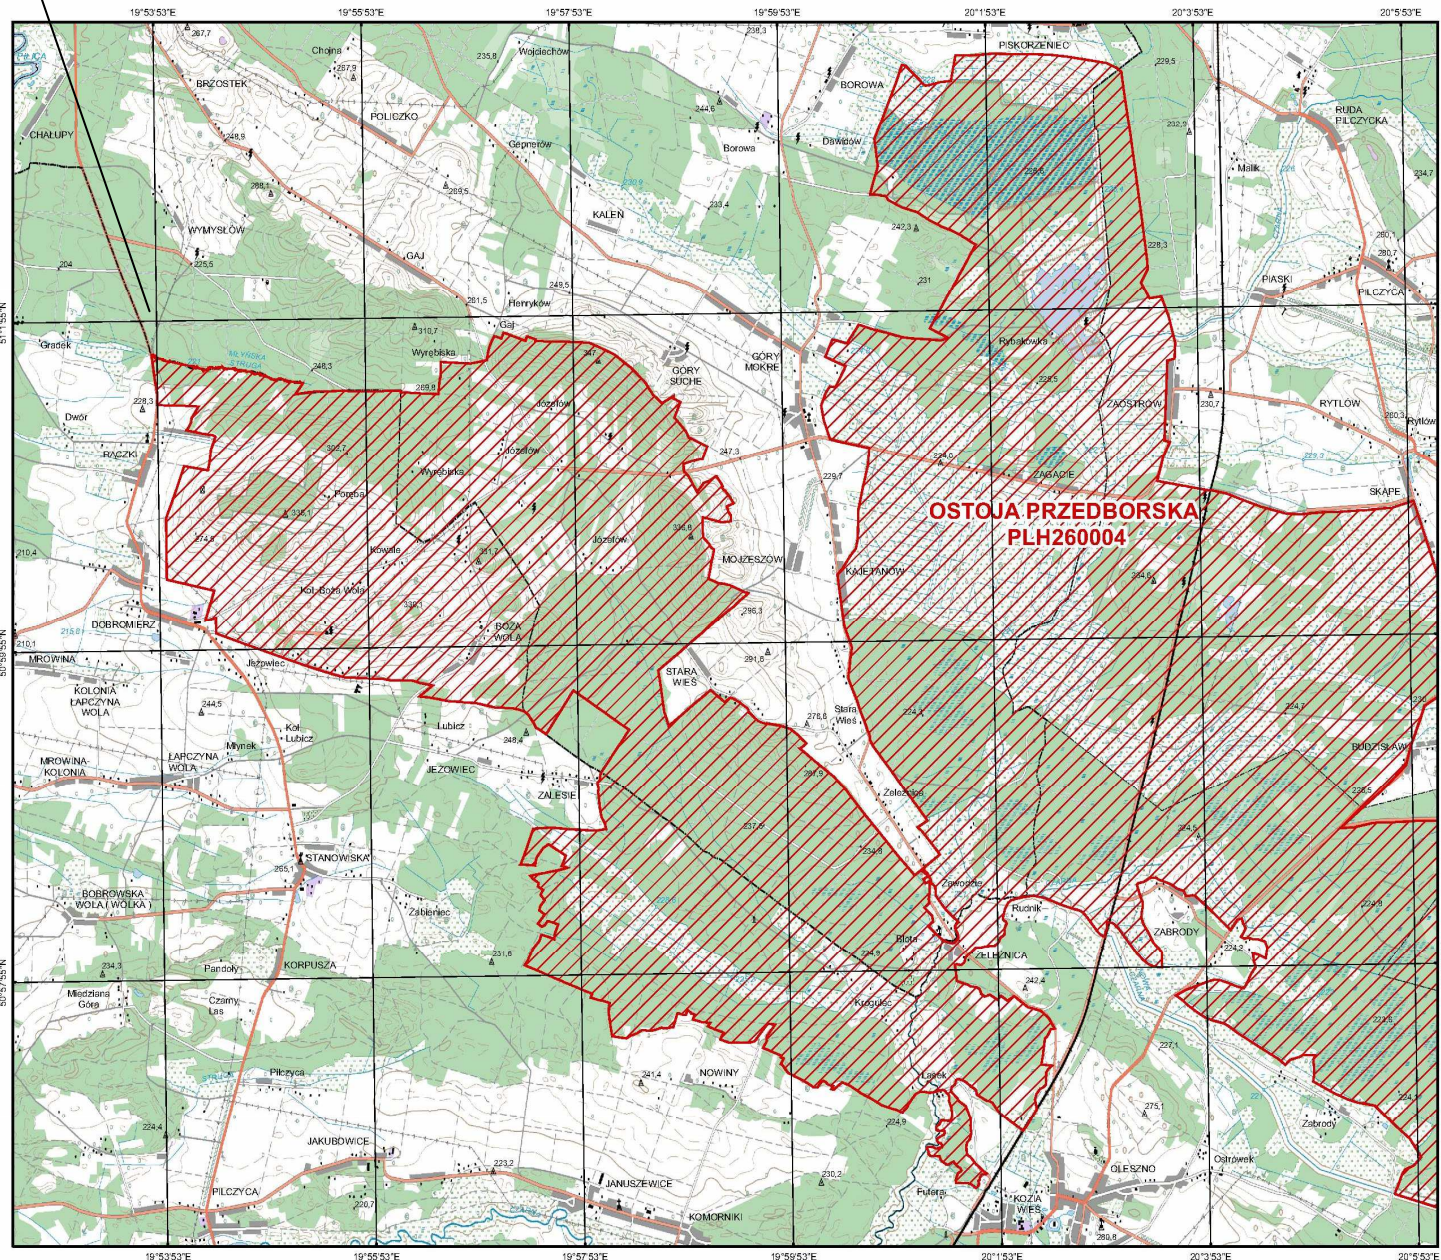

PRZEDBÓRZ (ok. 8km)

Natura 2000
Dyrektywa Siedliskowa

Ministerstwo Środowiska

PLH260004
Ostoja Przedborska

arkusz 1 / 3

Skala 1 : 50 000

Aktualność danych: 14.04.2006
Data sporządzenia mapy: 14.04.2006

PUWG 1992
Odwzorowanie: Gaussa-Krügera
Przesunięcie na wschód: 500000
Przesunięcie na północ: -5300000
Południk osiowy: 19 E
Współczynnik skali: 0.9993
Równoleżnik osiowy: 0

EUREF 1989
Elipsoida: GRS 1980

Jednostka: Metry

- PLH260004 Ostoja Przedborska specjalny obszar ochrony siedlisk
- sąsiadujące specjalne obszary ochrony siedlisk

opracowane przez **TECHEX**